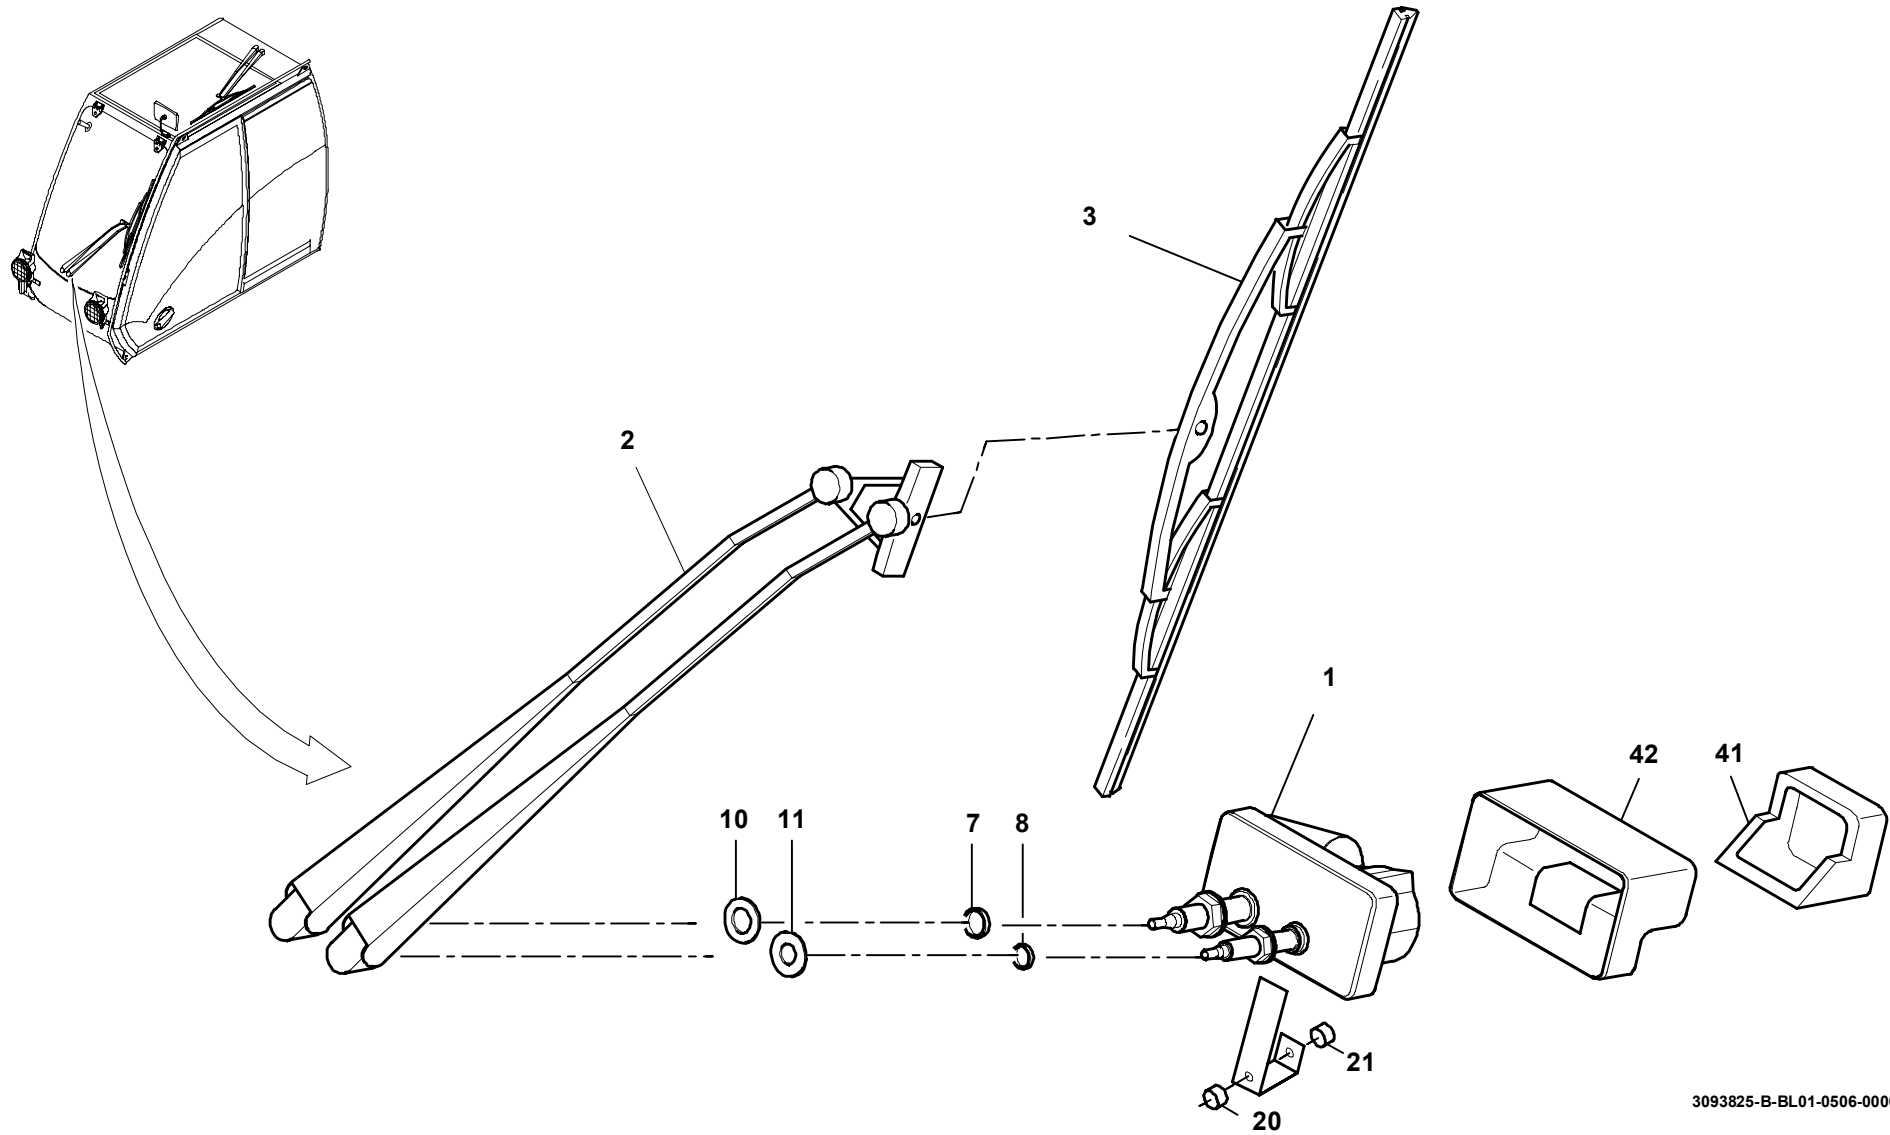

GROVEFRONTWISCHER
WINDSCREEN WIPER, FRONTBILDТАFEL
PICTORIAL DISPLAY**GMK 4080**
BE 630
G 237

05.06

3093825-ETL B

1/1

3093825-B-BL01-0506-0000